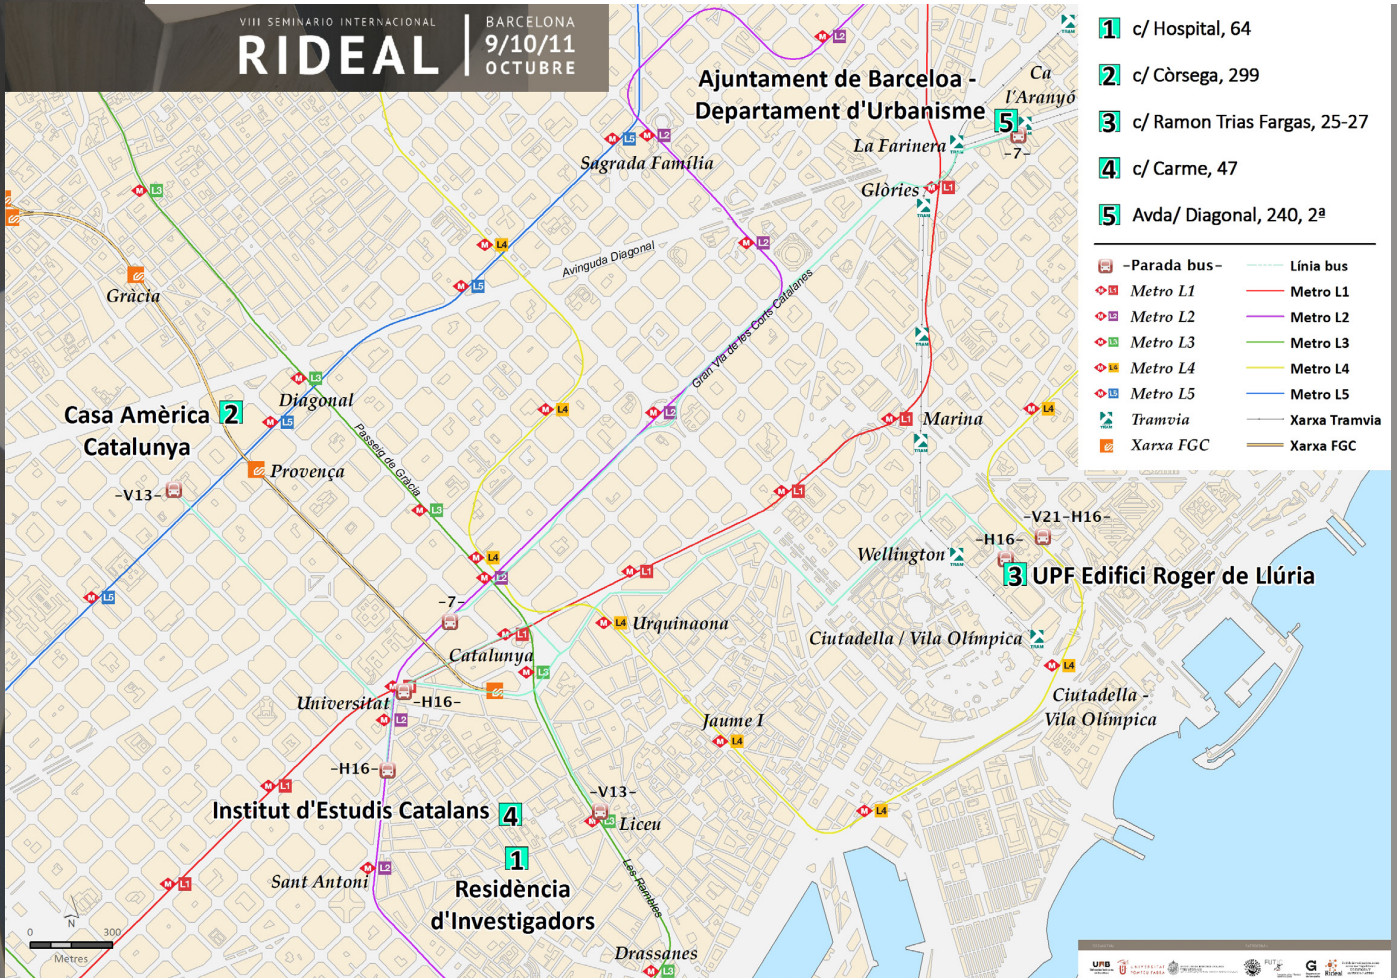

LAS ESCALAS DE LA METRÓPOLIS

Lejanía versus proximidad

VIII SEMINARIO INTERNACIONAL
RIDEAL | BARCELONA
9/10/11
OCTUBRE